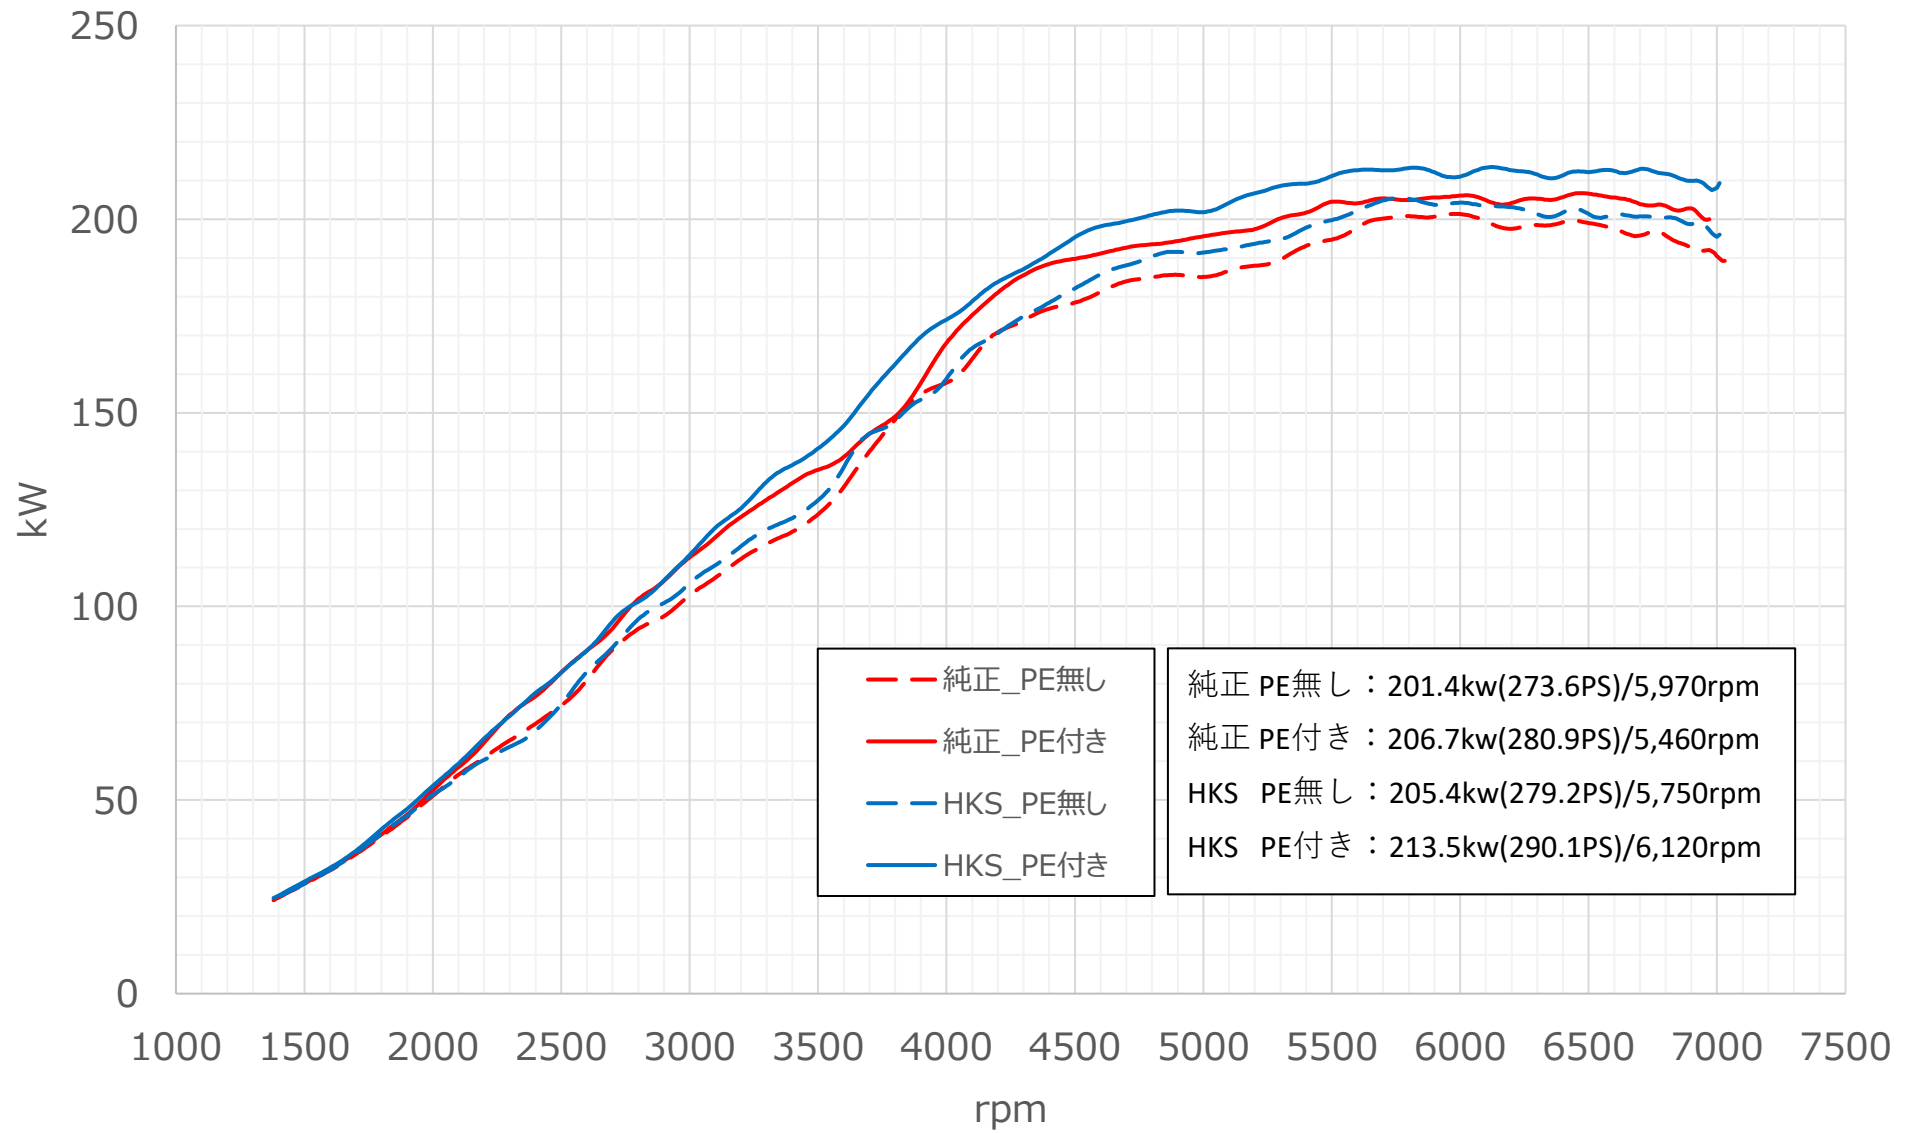

GR YARIS I/C 出力比較

GR YARIS I/C トルク比較